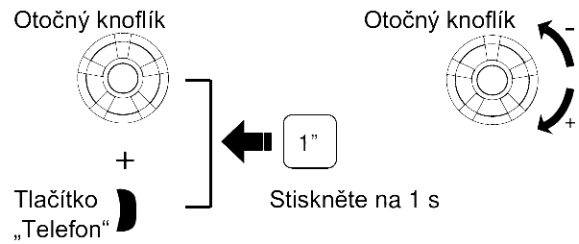

Sena - 20S EVO

Návod k použití

Zapnutí/vypnutí

Nastavení hlasitosti

Okolní režim

Instalace

Bluetooth spárování: telefon, MP3 a GPS

Mobilní telefon

Ovládání tlačítka

Sena - 20S EVO

Návod k použití

Zapnutí/vypnutí

Nastavení hlasitosti

Okolní režim

Instalace

Bluetooth spárování: telefon, MP3 a GPS