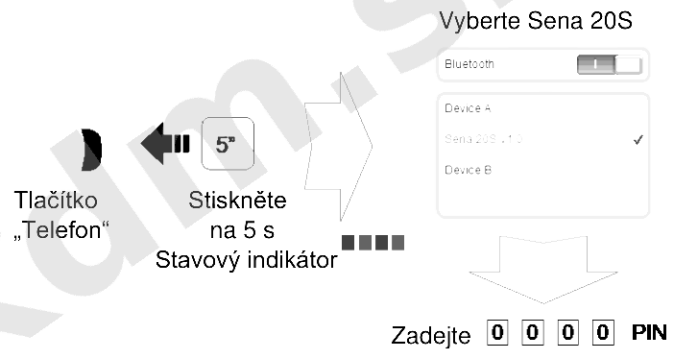

Sena - 20S EVO

Návod k použití

Zapnutí/vypnutí

Nastavení hlasitosti

Okolní režim

Instalace

Bluetooth spárování: telefon, MP3 a GPS

Mobilní telefon

Ovládání tlačítka

Sena - 20S EVO

Návod k použití

Zapnutí/vypnutí

Nastavení hlasitosti

Okolní režim

Instalace

Bluetooth spárování: telefon, MP3 a GPS