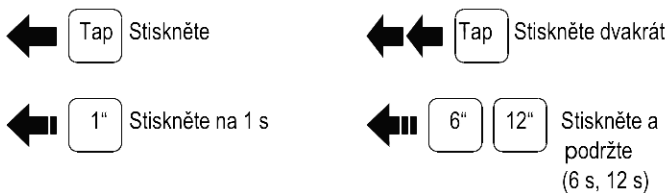

Sena - 20S EVO

Návod k použití

Zapnutí/vypnutí

Nastavení hlasitosti

Okolní režim

Instalace

Bluetooth spárování: telefon, MP3 a GPS

Mobilní telefon

Ovládání tlačítka

Sena - 20S EVO

Návod k použití

Zapnutí/vypnutí

Nastavení hlasitosti

Okolní režim

Instalace

Bluetooth spárování: telefon, MP3 a GPS