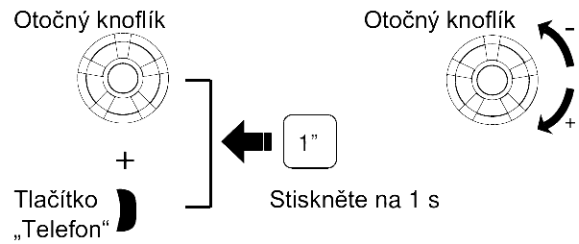

Ovládání tlačítka

Sena - 20S EVO

Návod k použití

Zapnutí/vypnutí

Nastavení hlasitosti

Okolní režim

Instalace

Bluetooth spárování: telefon, MP3 a GPS

Ovládání tlačítka

Mobilní telefon