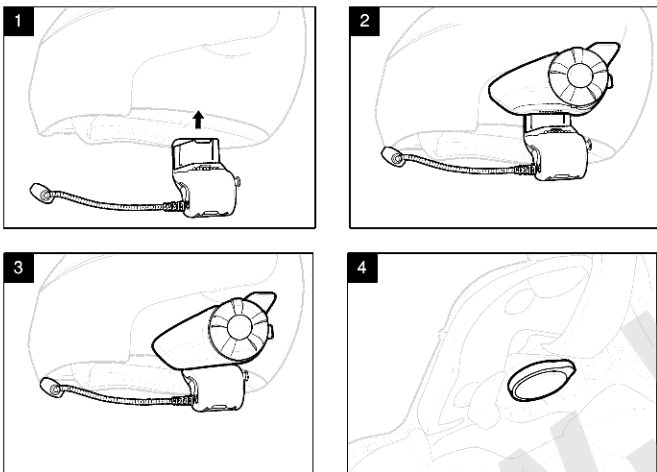

Sena - 20S EVO

Návod k použití

Zapnutí/vypnutí

Nastavení hlasitosti

Okolní režim

Instalace

Bluetooth spárování: telefon, MP3 a GPS

Mobilní telefon

Ovládání tlačítka

Sena - 20S EVO

Návod k použití

Zapnutí/vypnutí

Nastavení hlasitosti

Okolní režim

Instalace

Bluetooth spárování: telefon, MP3 a GPS