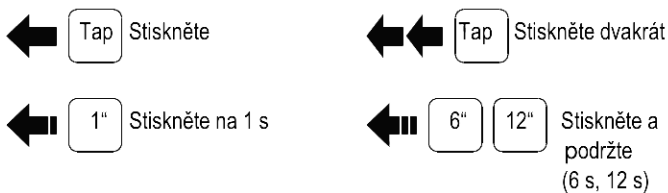

Ovládání tlačítka