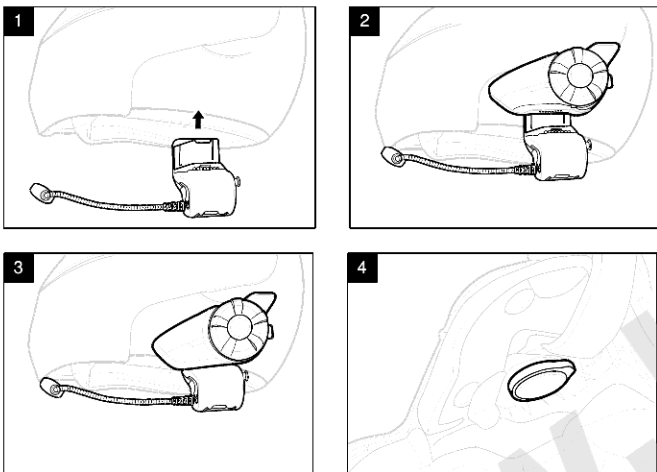

Ovládání tlačítka

Sena - 20S EVO

Návod k použití

Zapnutí/vypnutí

Nastavení hlasitosti

Okolní režim

Instalace

Bluetooth spárování: telefon, MP3 a GPS