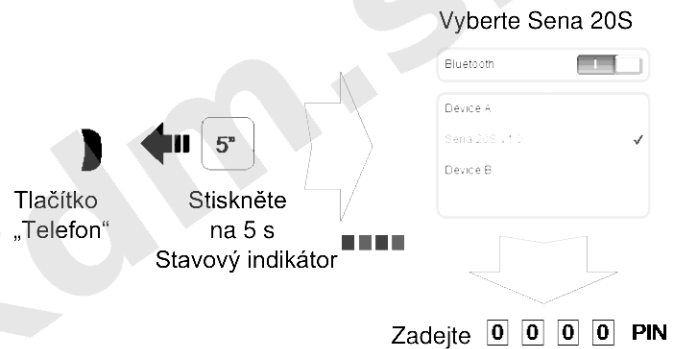

Sena - 20S EVO

Návod k použití

Zapnutí/vypnutí

Nastavení hlasitosti

Okolní režim

Instalace

Bluetooth spárování: telefon, MP3 a GPS

Mobilní telefon

Ovládání tlačítka

Sena - 20S EVO

Návod k použití

Zapnutí/vypnutí

Nastavení hlasitosti

Okolní režim

Instalace

Bluetooth spárování: telefon, MP3 a GPS

Ovládání tlačítka

Mobilní telefon