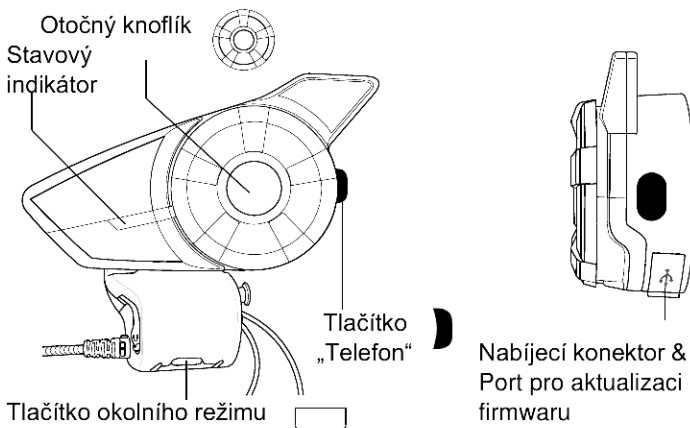

Sena - 20S EVO

Návod k použití

Zapnutí/vypnutí

Nastavení hlasitosti

Okolní režim

Instalace

Bluetooth spárování: telefon, MP3 a GPS

Mobilní telefon

Ovládání tlačítka

Sena - 20S EVO

Návod k použití

Zapnutí/vypnutí

Nastavení hlasitosti

Okolní režim

Instalace

Bluetooth spárování: telefon, MP3 a GPS